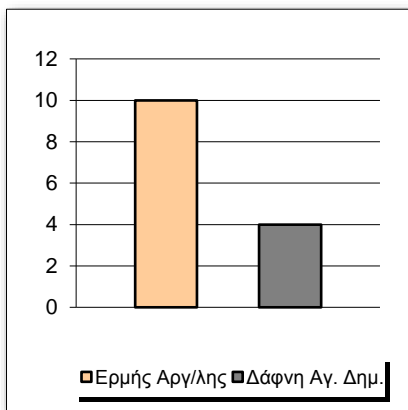

Starters - Subs ratio

Fastbreak Pts

Turnover Pts

Second Chance Pts

NOTES

Στο 2ο δεκάλεπτο ο Ερμής πέτυχε το πρώτο του καλάθι εθνός πεδιάς έπειτα από 7'16".

GRAPHIC STATS

SCORE EVOLUTION

SCORE DIFFERENCE

LARGEST SCORING RUN

LARGEST LEAD