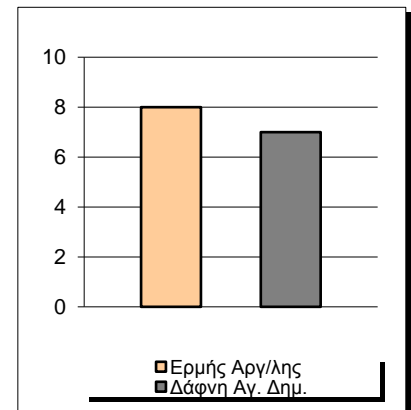

Starters - Subs ratio

Fastbreak Pts

Turnover Pts

Second Chance Pts

NOTES

Στο 2ο δεκάλεπτο ο Ερμής πέτυχε το πρώτο του καλάθι εθνός πεδιάς έπειτα από 7'16".

GRAPHIC STATS

SCORE EVOLUTION

SCORE DIFFERENCE

LARGEST SCORING RUN

LARGEST LEAD