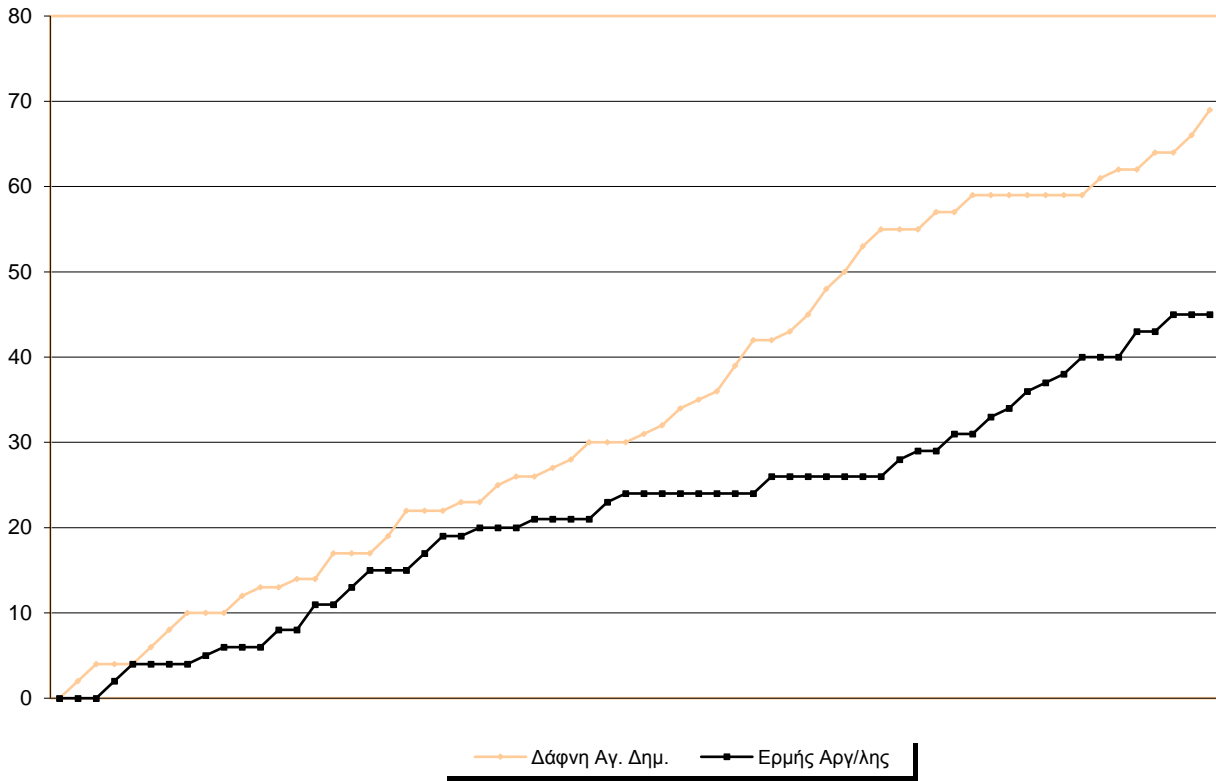

Starters - Subs ratio

Fastbreak Pts

Turnover Pts

Second Chance Pts

NOTES

Στο 2ο δεκάλεπτο ο Ερμής πέτυχε το πρώτο του καλάθι εθνός πεδιάς έπειτα από 7'16".

GRAPHIC STATS

SCORE EVOLUTION

SCORE DIFFERENCE

LARGEST SCORING RUN

LARGEST LEAD