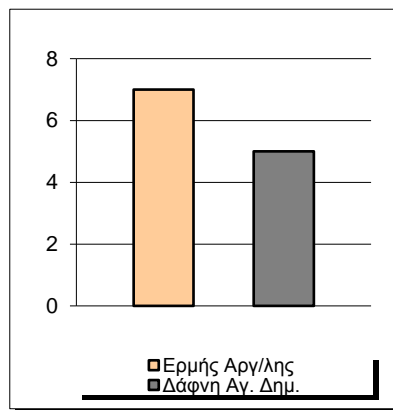

Starters - Subs ratio

Fastbreak Pts

Turnover Pts

Second Chance Pts

NOTES

Στο 2ο δεκάλεπτο ο Ερμής πέτυχε το πρώτο του καλάθι εθνός πεδιάς έπειτα από 7'16".

GRAPHIC STATS

SCORE EVOLUTION

SCORE DIFFERENCE

LARGEST SCORING RUN

LARGEST LEAD