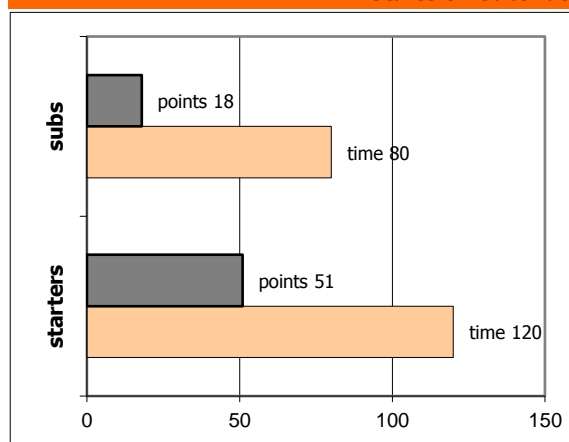

Δάφνη Αγ. Δημ. **45 - 69** Ερμής Αργ/λης

60%	9 / 15	FT	12 / 23	52%
35%	15 / 43	2FG	18 / 34	53%
9%	2 / 23	3FG	7 / 24	29%
40	27 - 13	Rb	37 - 12	49
	17	Tu	17	

Referees: Κραβαρίτης, Τσιμινίδης, Στραγαλιός

By Quarter	1	2	3	4
Δάφνη Αγ. Δημ.	15	6	5	19
Ερμής Αργ/λης	22	6	22	19

End of Quarter	1	2	3	4
Δάφνη Αγ. Δημ.	15	21	26	45
Ερμής Αργ/λης	22	28	50	69

Ερμής Αργ/λης

Coach: Π. Γκαναβίας, Σ. Μωυσίδης

Fastbreaks: 6 / 8

#	Player	Time (min)	Pts	Ft	2Fg	3Fg	+/-	Rbs		As	St	Tu	Bl	Fouls		Eff
								de	of					dr	co	
23	Γρηγόρας Σ.	11	0	0 / 0	0 / 0	0 / 2	-8	0	0	1	0	0	0	0	1	-1
5	Μπαλαμώτης Ι.	21	0	0 / 0	0 / 0	0 / 1	8	1	0	2	0	1	0	1	2	1
6	Καβαλαράκης Ν.	15	5	1 / 5	2 / 4	0 / 0	12	2	0	4	3	3	0	4	4	5
7	Σκόνδρας Π.	11	2	0 / 2	1 / 4	0 / 0	4	6	1	1	1	4	0	4	3	2
8	Ζέγγος Θ.	17	3	1 / 1	1 / 2	0 / 2	7	3	0	4	0	0	0	1	1	7
9	Παπαδάκης Θ.	10	0	0 / 0	0 / 2	0 / 0	4	3	0	0	1	1	0	0	0	1
10	Φωτόπουλος Θ.	26	20	6 / 8	1 / 3	4 / 10	20	4	3	4	1	2	1	4	3	21
11	Ξυνογαλάς Π.	29	4	0 / 2	2 / 3	0 / 0	20	11	3	2	2	1	1	1	1	19
12	Κουτσουδάκος Π.	4	0	0 / 0	0 / 0	0 / 0	5	0	0	0	0	0	0	0	0	0
13	Ρετινιάς Δ.	25	16	2 / 2	7 / 10	0 / 3	31	3	2	2	3	1	0	1	2	19
14	Μαυραντζώτου Γ.	19	11	2 / 3	3 / 5	1 / 3	13	3	2	1	0	0	0	2	1	12
15	Δέδες Γ.	12	8	0 / 0	1 / 1	2 / 3	4	1	1	0	0	2	0	0	1	7
Team								0	0			2		0	0	
1st quarter			22	2 / 3	7 / 11	2 / 9		5	5	9	4	1	1	2	3	33
2nd quarter			6	4 / 11	1 / 9	0 / 2		11	3	2	4	5	0	8	6	4
3rd quarter			22	5 / 6	4 / 6	3 / 8		12	3	4	2	3	0	4	3	32
4th quarter			19	1 / 3	6 / 8	2 / 5		9	1	6	1	8	1	4	7	22
Final Stats		200	69	12 / 23	18 / 34	7 / 24	120	37	12	21	11	17	2	18	19	91
				52%	53%	29%		49								

Starters - Subs ratio

Fastbreak Pts

Turnover Pts

Second Chance Pts

NOTES

Στο 2ο δεκάλεπτο ο Ερμής πέτυχε το πρώτο του καλάθι εθνός πεδιάς έπειτα από 7'16".

GRAPHIC STATS

SCORE EVOLUTION