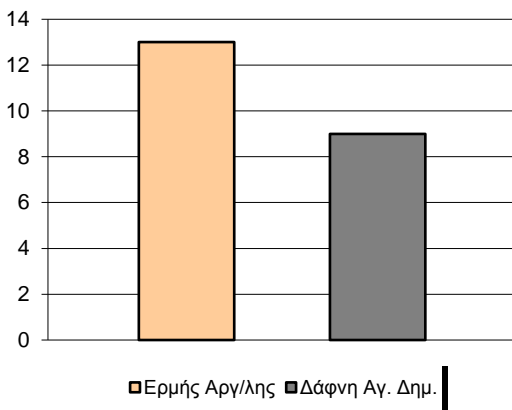

Starters - Subs ratio

Fastbreak Pts

Turnover Pts

Second Chance Pts

NOTES

Στο 2ο δεκάλεπτο ο Ερμής πέτυχε το πρώτο του καλάθι εθνός πεδιάς έπειτα από 7'16".

GRAPHIC STATS

SCORE EVOLUTION

SCORE DIFFERENCE

LARGEST SCORING RUN

LARGEST LEAD