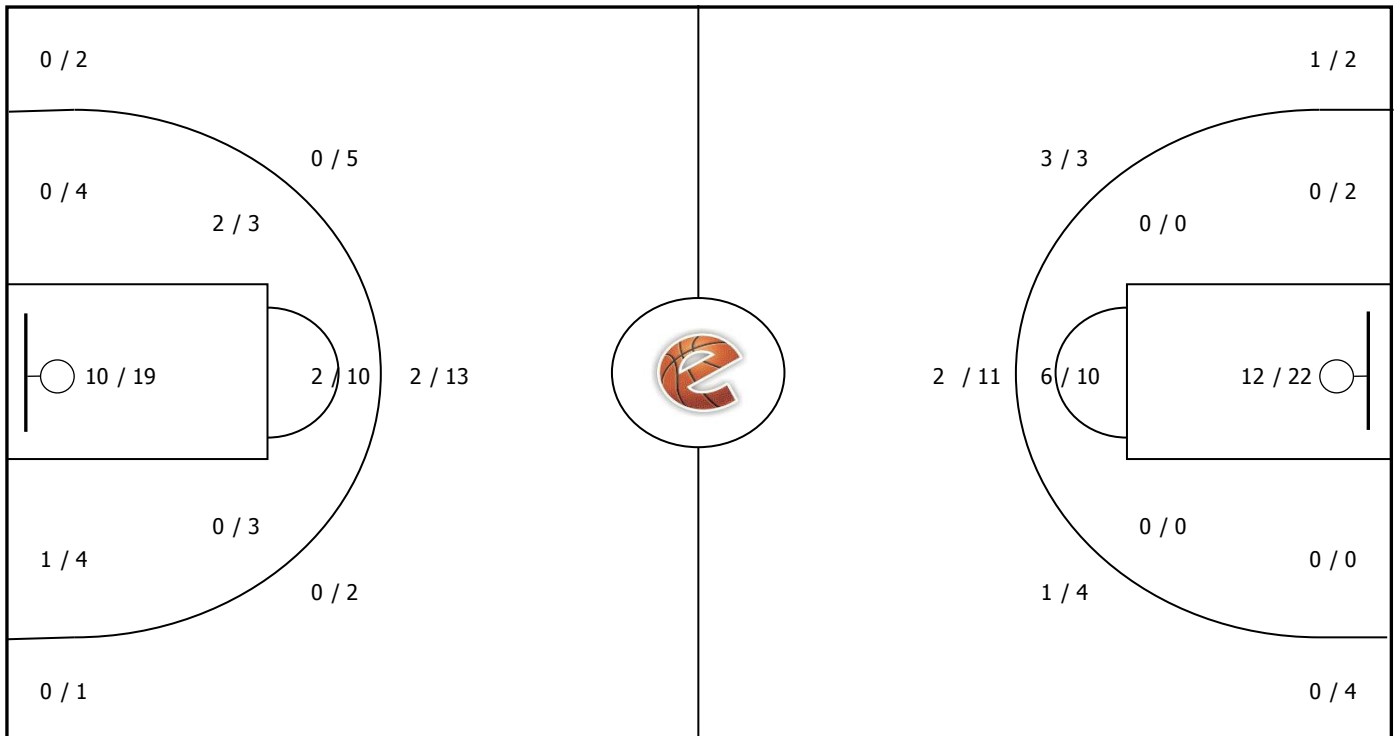

Starters - Subs ratio

Fastbreak Pts

Turnover Pts

Second Chance Pts

NOTES

Στο 2ο δεκάλεπτο ο Ερμής πέτυχε το πρώτο του καλάθι εθνός πεδιάς έπειτα από 7'16".

GRAPHIC STATS

SCORE EVOLUTION