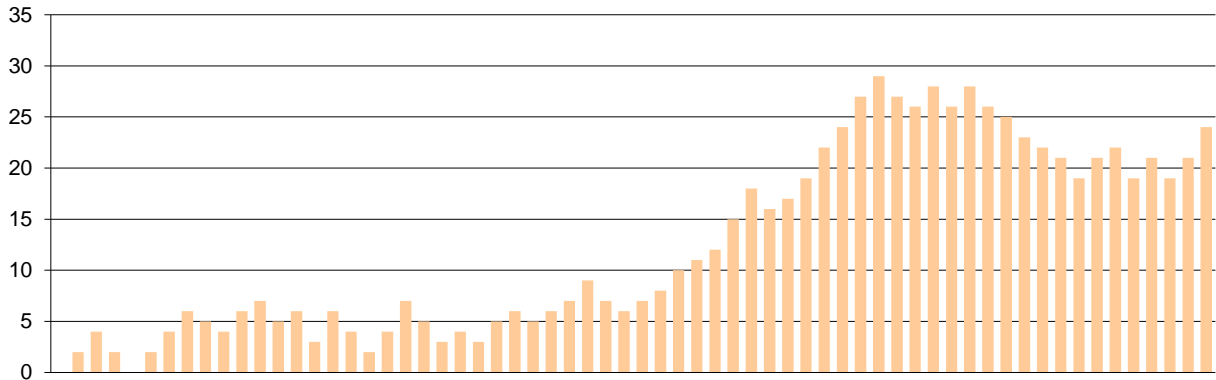

Starters - Subs ratio

Fastbreak Pts

Turnover Pts

Second Chance Pts

NOTES

Στο 2ο δεκάλεπτο ο Ερμής πέτυχε το πρώτο του καλάθι εθνός πεδιάς έπειτα από 7'16".

GRAPHIC STATS

SCORE EVOLUTION

SCORE DIFFERENCE

LARGEST SCORING RUN

LARGEST LEAD